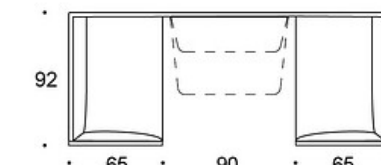

442SL/H (T25/T55)