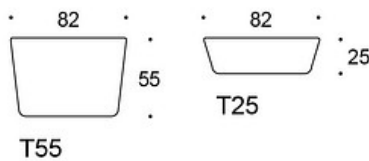

- **330PL** = pyntepute 48x48

- **330PS** = pyntepute 65x40 cm

- **331PM** = pyntepute med knapp, 40x40 cm

- **331PL** = pyntepute med knapp, 48x48 cm

- **331PS** = pyntepute med knapp, 65x40 cm

Tegning:

H

NH

SH

446L/H (T25/T55/T95/T158)

446NL/H (T25/T55/T95/T158)

446SL/H (T25/T55/T95/T158)

444L/H (T25/T55/T95)

444NL/H (T25/T55/T95)

444SL/H (T25/T55/T95)

442L/H (T25/T55)

442NL/H (T25/T55)

442SL/H (T25/T55)

T158

T96

T55

T25