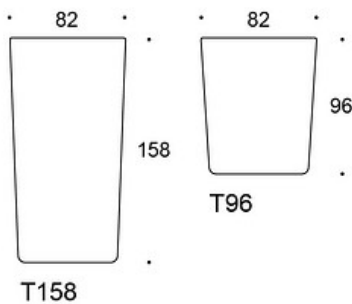

T55

T158

T96