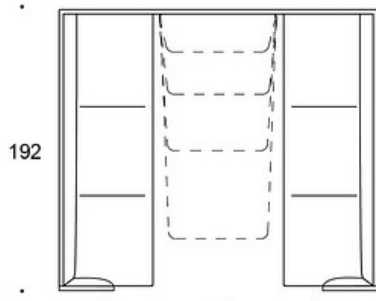

446NL/H (T25/T55/T95/T158)