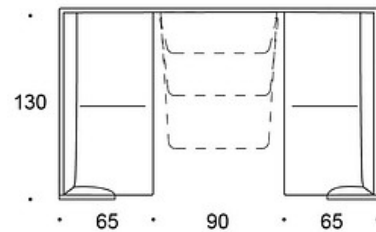

- **330PL** = pyntepute 48x48

- **330PS** = pyntepute 65x40 cm

- **331PM** = pyntepute med knapp, 40x40 cm

- **331PL** = pyntepute med knapp, 48x48 cm

- **331PS** = pyntepute med knapp, 65x40 cm

Tegning:

H

NH

SH

446L/H (T25/T55/T95/T158)

446NL/H (T25/T55/T95/T158)

446SL/H (T25/T55/T95/T158)

444L/H (T25/T55/T95)

444NL/H (T25/T55/T95)

444SL/H (T25/T55/T95)

442L/H (T25/T55)