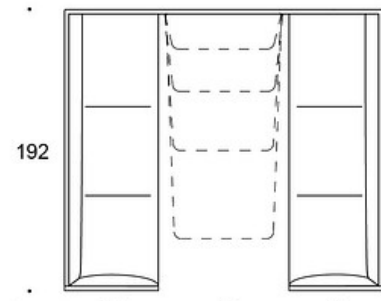

446SL/H (T25/T55/T95/T158)