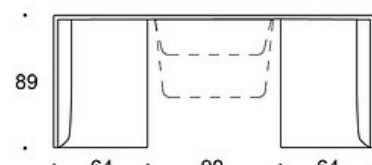

- **330PL** = pyntepute 48x48

- **330PS** = pyntepute 65x40 cm

- **331PM** = pyntepute med knapp, 40x40 cm

- **331PL** = pyntepute med knapp, 48x48 cm

- **331PS** = pyntepute med knapp, 65x40 cm

Tegning:

H

NH

SH

446L/H (T25/T55/T95/T158)

446NL/H (T25/T55/T95/T158)

446SL/H (T25/T55/T95/T158)

444L/H (T25/T55/T95)

444NL/H (T25/T55/T95)

444SL/H (T25/T55/T95)

442L/H (T25/T55)