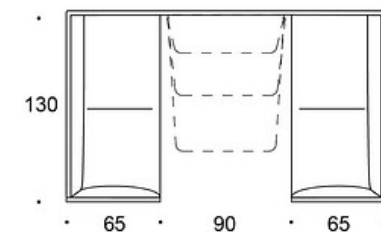

- **330PL** = pyntepute 48x48

- **330PS** = pyntepute 65x40 cm

- **331PM** = pyntepute med knapp, 40x40 cm

- **331PL** = pyntepute med knapp, 48x48 cm

- **331PS** = pyntepute med knapp, 65x40 cm

Tegning:

H

NH

SH

446L/H (T25/T55/T95/T158)

446NL/H (T25/T55/T95/T158)

446SL/H (T25/T55/T95/T158)

444L/H (T25/T55/T95)

444NL/H (T25/T55/T95)

444SL/H (T25/T55/T95)

442L/H (T25/T55)