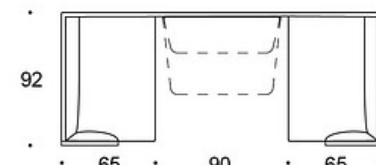

- **330PL** = pyntepute 48x48

- **330PS** = pyntepute 65x40 cm

- **331PM** = pyntepute med knapp, 40x40 cm

- **331PL** = pyntepute med knapp, 48x48 cm

- **331PS** = pyntepute med knapp, 65x40 cm

Tegning:

H

NH

SH

446L/H (T25/T55/T95/T158)

446NL/H (T25/T55/T95/T158)

446SL/H (T25/T55/T95/T158)

444L/H (T25/T55/T95)

444NL/H (T25/T55/T95)

444SL/H (T25/T55/T95)

442L/H (T25/T55)