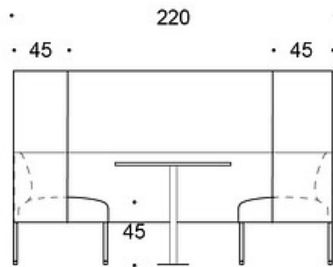

- **330PL** = pyntepute 48x48

- **330PS** = pyntepute 65x40 cm

- **331PM** = pyntepute med knapp, 40x40 cm

- **331PL** = pyntepute med knapp, 48x48 cm

- **331PS** = pyntepute med knapp, 65x40 cm

Tegning:

H

NH

SH

446L/H (T25/T55/T95/T158)

446NL/H (T25/T55/T95/T158)

446SL/H (T25/T55/T95/T158)

444L/H (T25/T55/T95)

444NL/H (T25/T55/T95)

444SL/H (T25/T55/T95)

442L/H (T25/T55)