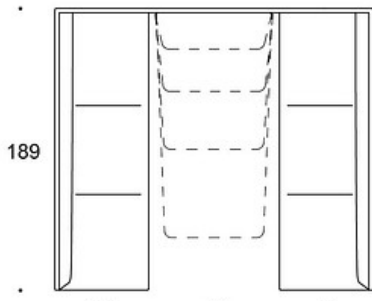

PRODUKTKODE:

442H = to stoler med høye skjermer

444H = to toseter sofaer med høye skjermer

446H = to treseter sofaer med høye skjermer

T25 = bord 25x82 cm

T55 = bord 55x82 cm

T96 = bord 96x82 cm

T158 = bord 158x82 cm

S = entréskjermer

N = smale entréskjermer

TILBEHØR:

- Ladepunkt og el-uttak i bordplaten (El-uttak, USB A+C-lading, HDMI eller RJ45).

- Ladepunkt (2 stk) under bordplate.

- Monitorbrakett

- **330PM** = pyntepute 40x40 cm

- **330PL** = pyntepute 48x48

- **330PS** = pyntepute 65x40 cm

- **331PM** = pyntepute med knapp, 40x40 cm

- **331PL** = pyntepute med knapp, 48x48 cm

- **331PS** = pyntepute med knapp, 65x40 cm

Tegning:

H

NH

SH

446L/H (T25/T55/T95/T158)

446NL/H (T25/T55/T95/T158)

446SL/H (T25/T55/T95/T158)

444L/H (T25/T55/T95)

444NL/H (T25/T55/T95)

444SL/H (T25/T55/T95)

442L/H (T25/T55)