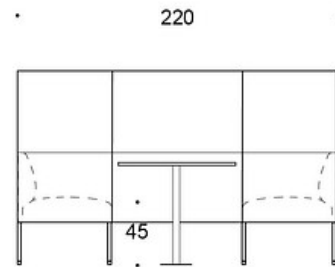

PRODUKTKODE:

442H = to stoler med høye skjermer

444H = to toseter sofaer med høye skjermer

446H = to treseter sofaer med høye skjermer

T25 = bord 25x82 cm

T55 = bord 55x82 cm

T96 = bord 96x82 cm

T158 = bord 158x82 cm

S = entréskjermer

N = smale entréskjermer

TILBEHØR:

- Ladepunkt og el-uttak i bordplaten (El-uttak, USB A+C-lading, HDMI eller RJ45).

- Ladepunkt (2 stk) under bordplate.

- Monitorbrakett

- **330PM** = pyntepute 40x40 cm

- **330PL** = pyntepute 48x48

- **330PS** = pyntepute 65x40 cm

- **331PM** = pyntepute med knapp, 40x40 cm

- **331PL** = pyntepute med knapp, 48x48 cm

- **331PS** = pyntepute med knapp, 65x40 cm

Tegning:

H

NH

SH

446L/H (T25/T55/T95/T158)

446NL/H (T25/T55/T95/T158)

446SL/H (T25/T55/T95/T158)

444L/H (T25/T55/T95)

444NL/H (T25/T55/T95)

444SL/H (T25/T55/T95)

442L/H (T25/T55)