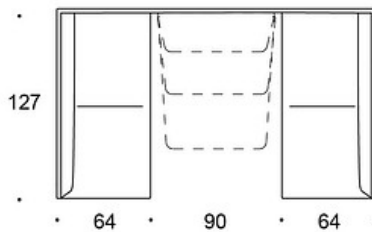

- **330PL** = pyntepute 48x48

- **330PS** = pyntepute 65x40 cm

- **331PM** = pyntepute med knapp, 40x40 cm

- **331PL** = pyntepute med knapp, 48x48 cm

- **331PS** = pyntepute med knapp, 65x40 cm

Tegning:

H

NH

SH

446L/H (T25/T55/T95/T158)

446NL/H (T25/T55/T95/T158)

446SL/H (T25/T55/T95/T158)

444L/H (T25/T55/T95)

444NL/H (T25/T55/T95)

444SL/H (T25/T55/T95)

442L/H (T25/T55)