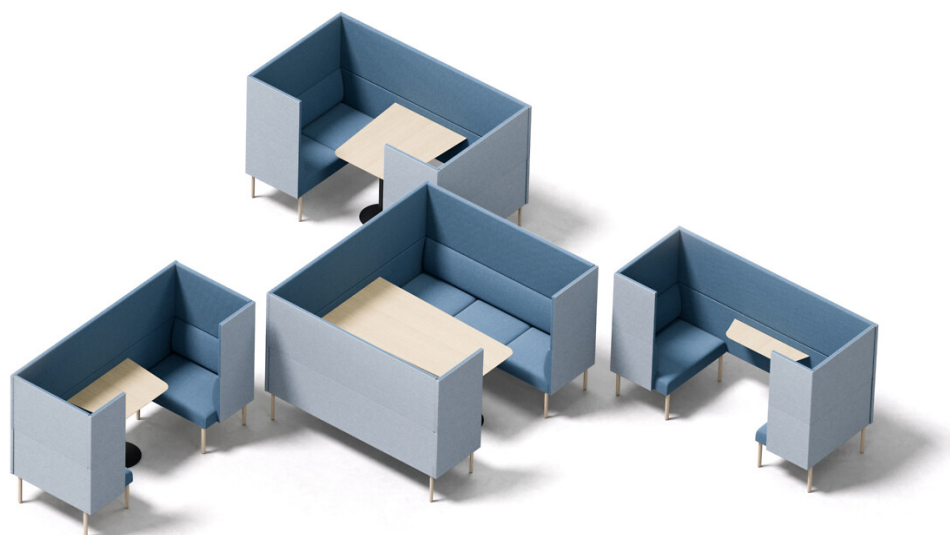

Noora Meet & Work

Møteplass for 2-6 personer

Design — Antti Kotilainen

Noora Meet & Work er en kompakt og modulbasert møbelserie egnet for møteplasser og lobbyer. En rekke varianter og valgmuligheter, inkludert høy rygg, gir mulighet for å skape komfortable og skjermede møteplasser for 2-6 personer.

MATERIALBESKRIVELSE:

Polstring: heltrukket

Treben: ask, beiset ask eller eik

Metallben: svart, hvit eller Inspiring Colours

Bordplate: ask, beiset ask, eik eller laminat (svart eller hvit)

Bordben: hvit, svart eller Inspiring Colours

PRODUKTKODE:

442H = to stoler med høye skjermer

444H = to toseter sofaer med høye skjermer

446H = to treseter sofaer med høye skjermer

T25 = bord 25x82 cm

T55 = bord 55x82 cm

T96 = bord 96x82 cm

T158 = bord 158x82 cm