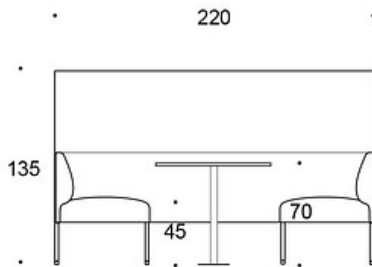

PRODUKTKODE:

442H = to stoler med høye skjermer

444H = to toseter sofaer med høye skjermer

446H = to treseter sofaer med høye skjermer

T25 = bord 25x82 cm

T55 = bord 55x82 cm

T96 = bord 96x82 cm

T158 = bord 158x82 cm

- **330PL** = pyntepute 48x48

- **330PS** = pyntepute 65x40 cm

- **331PM** = pyntepute med knapp, 40x40 cm

- **331PL** = pyntepute med knapp, 48x48 cm

- **331PS** = pyntepute med knapp, 65x40 cm

Tegning:

H

NH

SH

446L/H (T25/T55/T95/T158)

446NL/H (T25/T55/T95/T158)

446SL/H (T25/T55/T95/T158)

444L/H (T25/T55/T95)

444NL/H (T25/T55/T95)

444SL/H (T25/T55/T95)

442L/H (T25/T55)